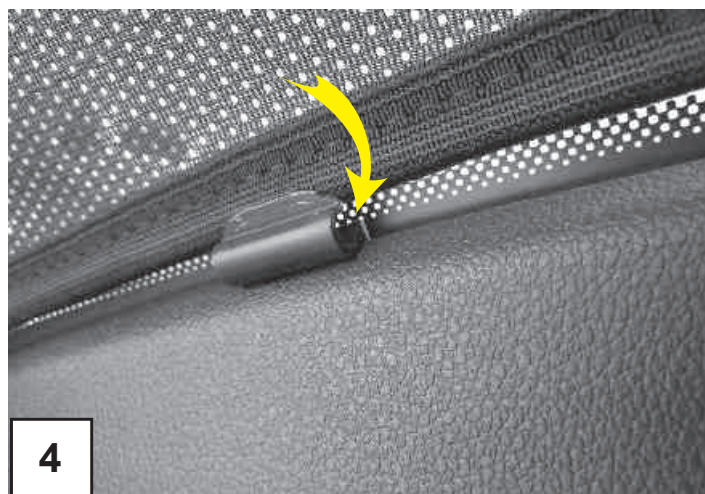

Date: 11-02-2020

DK INSTALLATIONSVEJLEDNING   **CZ** POKYNY K INSTALACI   **PL** INSTRUKCJE MONTAŻU
RU ИНСТРУКЦИИ ПО УСТАНОВКЕ   **HU** BESZERELÉSI ÚTMUTATÓ

www.climair.de