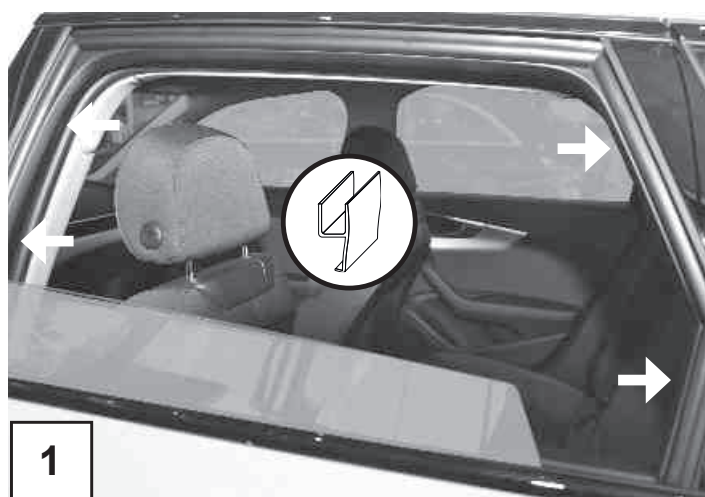

2 x

a

8 x

SC1 - 50

Date: 11-02-2020

DK INSTALLATIONSVEJLEDNING **CZ** POKYNY K INSTALACI **PL** INSTRUKCJE MONTAŻU
RU ИНСТРУКЦИИ ПО УСТАНОВКЕ **HU** BESZERELÉSI ÚTMUTATÓ

www.climair.de

D MONTAGEANLEITUNG