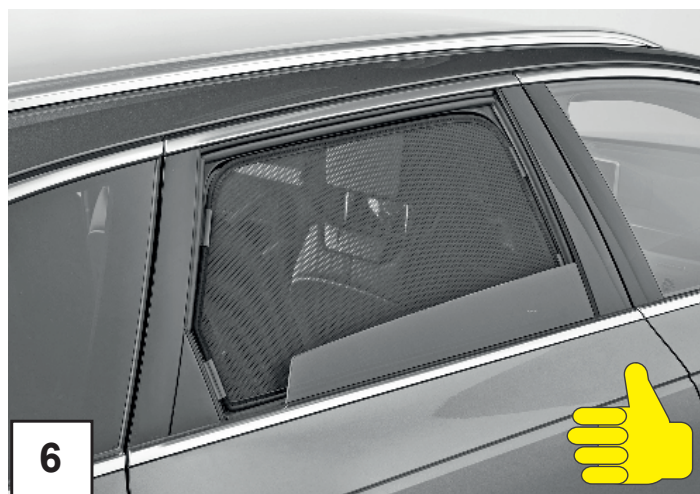

2 x

a

8 x

SC1 - 50

Date: 11-02-2020

DK INSTALLATIONSVEJLEDNING **CZ** POKYNY K INSTALACI **PL** INSTRUKCJE MONTAŻU
RU ИНСТРУКЦИИ ПО УСТАНОВКЕ **HU** BESZERELÉSI ÚTMUTATÓ

www.climair.de

D MONTAGEANLEITUNG