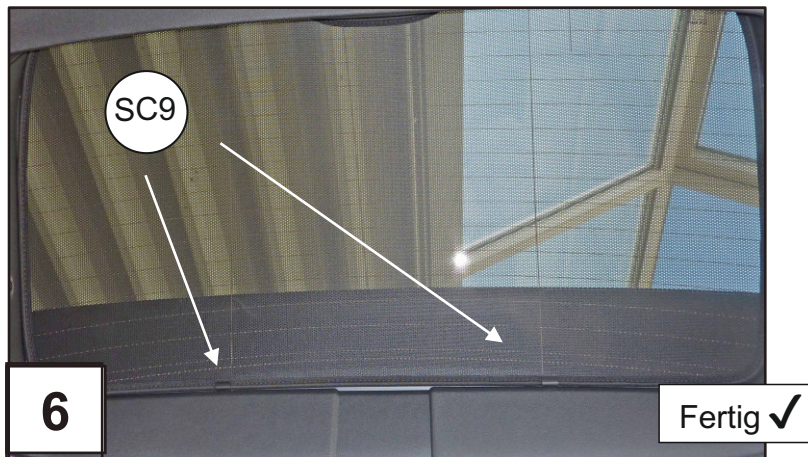

2 x

2 x

Fertig ✓

Volvo XC40 ab 2017

ClimAir
Car Comfort

Part Number: 10068s-c

Date: 19-12-2019

PLAVA Kunststoffe GmbH
Am Spitzacker 22 - 61184 Karben