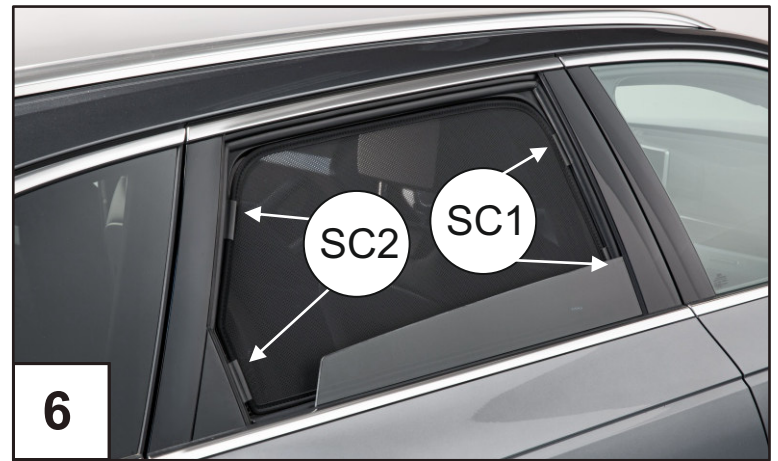

2 x

4 x

SC1-50

4 x

SC2-50

Volvo XC40 ab 2017

Part Number: 10068s-b

Date: 19-12-2019

Sheet 1 of 4

© Copyright Windesa GmbH

PLAVA Kunststoffe GmbH
Am Spitzacker 22 - 61184 Karben

GB Car darkening set side windows Installation Instruction	N Missfarging sidevindu bilvindu Installasjonsveiledning
D Autoscheibenverdunklung Seitenfenster Einbauanleitung	S Nyanseringssidor bilfönster Monteringsanvisning
E Ventana lateral teñidos de ventana de coche Instrucciones de instalación	SF Auton ikkuna sävytystä sivuikkunan Asennusohjeet
F Portes teinter fenêtre de voiture Instructions d'installation	CZ Okno auto okno tónování side Pokyny k instalaci
I Finestra laterale colorazione della finestra di automobile Istruzioni per l'installazione	H Autó Ablakszínezés oldalablak Szerelési útmutató
P Janela lateral tintométrico janela do carro Instruções de instalação	PL Okno boczne okno barwienia samochod Instrukcje instalacji
NL Auto raam verven zijruit Installatie-instructies	GR Παράθυρο πλευρά χρωματισμού παράθυρο αυτοκινήτου Οδηγίες εγκατάστασης
DK Bil vindue vindue toning side Monteringsvejledning	RUS Сторона тонировка стекла Автостекло Инструкция по монтажу