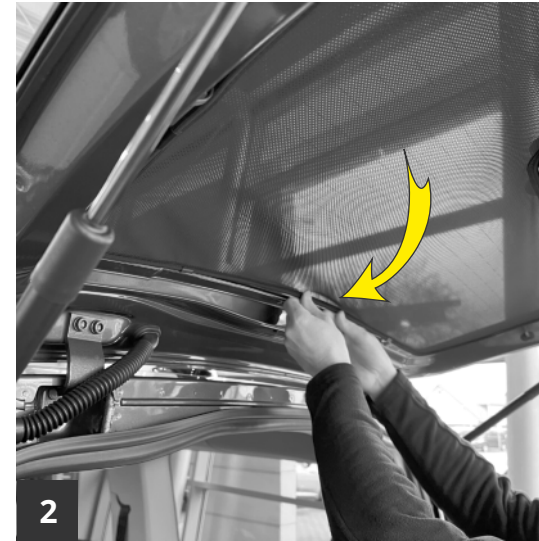

Haben Sie Fragen? Wir helfen Ihnen gerne.

MONTAGEANLEITUNG

SUN-101 68-abc_ VW Caddy V Maxi Heckklappe 2020-

1x C-Teil

6x SC7.20

1x SC9.20

(GB) INSTALLATION INSTRUCTIONS
(ES)STRUCCIONES DE MONTAJE
(F) INSTRUCTIONS DE MONTAGE
(I) MANUALE DI INSTALLAZIONE
(NL) INSTRUCTIES VOOR DE INSRALLATIE
(DK) INSTALLATIONSVEJLEDNING
(CZ) POKYNY K INSTALAC
(PL) INSTRUKCJE MONTAŻU
(RU) ИНСТРУКЦИИ ПО УСТАНОВКЕ
(HU) BESZERELÉSI ÚTMUTATÓ