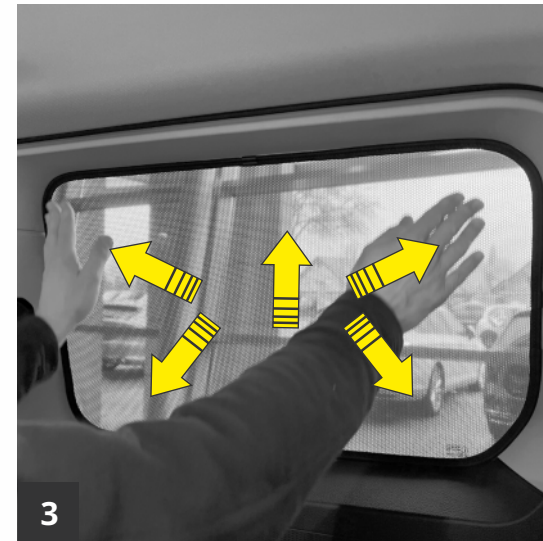

MONTAGEANLEITUNG

SUN-101 68-abc_ VW Caddy V Maxi Heckklappe 2020-

2x A-Teil

8 x SC8.20

1x

(GB) INSTALLATION INSTRUCTIONS
(ES) STRUCCIONES DE MONTAJE
(F) INSTRUCTIONS DE MONTAGE
(I) MANUALE DI INSTALLAZIONE
(NL) INSTRUCTIES VOOR DE INSRALLATIE
(DK) INSTALLATIONSVEJLEDNING
(CZ) POKYNY K INSTALAC
(PL) INSTRUKCJE MONTAŻU
(RU) ИНСТРУКЦИИ ПО УСТАНОВКЕ
(HU) BESZERELÉSI ÚTMUTATÓ