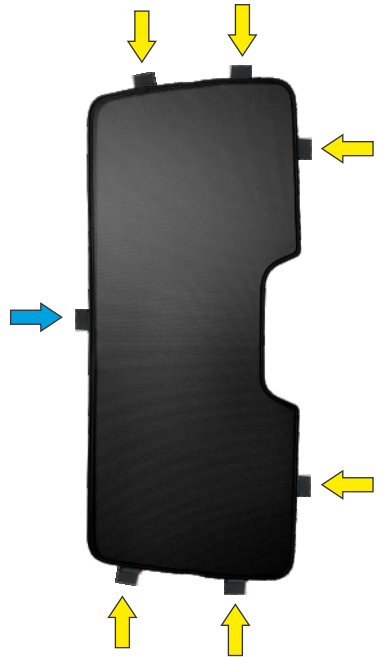

SUN-101 68-abc_ VW Caddy V Maxi Heckklappe 2020-

2x B-Teil

6x SC8.20

1

2

3

(GB) INSTALLATION INSTRUCTIONS
(ES)STRUCCIONES DE MONTAJE
(F) INSTRUCTIONS DE MONTAGE
(I) MANUALE DI INSTALLAZIONE
(NL) INSTRUCTIES VOOR DE INSRALLATIE
(DK) INSTALLATIONSVEJLEDNING
(CZ) POKYNY K INSTALAC
(PL) INSTRUKCJE MONTAŻU
(RU) ИНСТРУКЦИИ ПО УСТАНОВКЕ
(HU) BESZERELÉSI ÚTMUTATÓ

Haben Sie Fragen? Wir helfen Ihnen gerne.

MONTAGEANLEITUNG

SUN-101 68-abc_ VW Caddy V Maxi Heckklappe 2020-

1x C-Teil

6x SC7.20

1x SC9.20

(GB) INSTALLATION INSTRUCTIONS
(ES)STRUCCIONES DE MONTAJE
(F) INSTRUCTIONS DE MONTAGE
(I) MANUALE DI INSTALLAZIONE
(NL) INSTRUCTIES VOOR DE INSRALLATIE
(DK) INSTALLATIONSVEJLEDNING
(CZ) POKYNY K INSTALAC
(PL) INSTRUKCJE MONTAŻU
(RU) ИНСТРУКЦИИ ПО УСТАНОВКЕ
(HU) BESZERELÉSI ÚTMUTATÓ