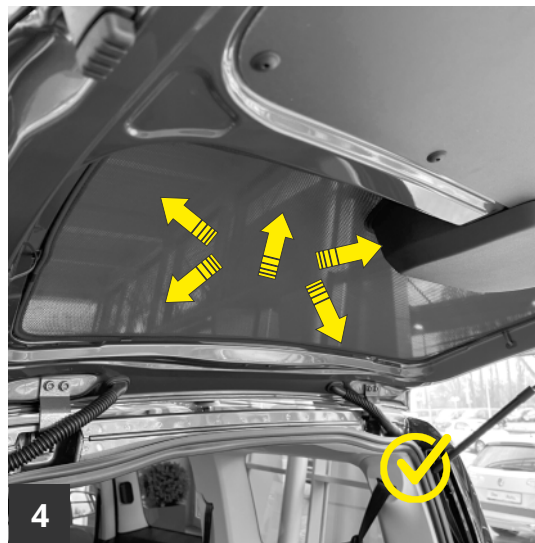

Haben Sie Fragen? Wir helfen Ihnen gerne.

MONTAGEANLEITUNG

SUN-101 68-abc_ VW Caddy V Maxi Heckklappe 2020-

1x C-Teil

6x SC7.20

1x SC9.20

(GB) INSTALLATION INSTRUCTIONS
(ES)STRUCCIONES DE MONTAJE
(F) INSTRUCTIONS DE MONTAGE
(I) MANUALE DI INSTALLAZIONE
(NL) INSTRUCTIES VOOR DE INSRALLATIE
(DK) INSTALLATIONSVEJLEDNING
(CZ) POKYNY K INSTALAC
(PL) INSTRUKCJE MONTAŻU
(RU) ИНСТРУКЦИИ ПО УСТАНОВКЕ
(HU) BESZERELÉSI ÚTMUTATÓ