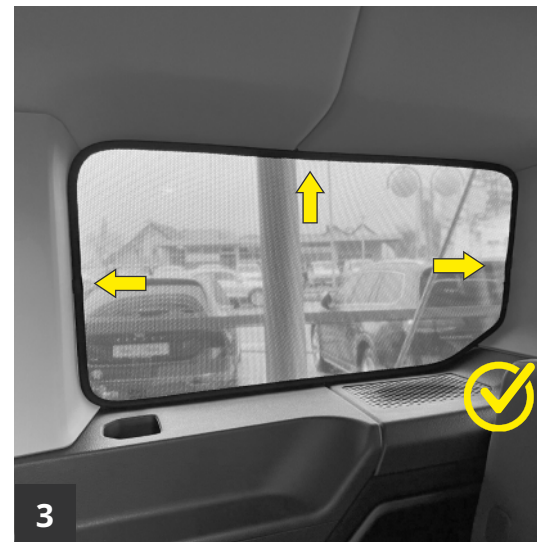

SUN-101 68-abc_ VW Caddy V Maxi Heckklappe 2020-

2x B-Teil

6x SC8.20

1

2

3

(GB) INSTALLATION INSTRUCTIONS
(ES)STRUCCIONES DE MONTAJE
(F) INSTRUCTIONS DE MONTAGE
(I) MANUALE DI INSTALLAZIONE
(NL) INSTRUCTIES VOOR DE INSRALLATIE
(DK) INSTALLATIONSVEJLEDNING
(CZ) POKYNY K INSTALAC
(PL) INSTRUKCJE MONTAŻU
(RU) ИНСТРУКЦИИ ПО УСТАНОВКЕ
(HU) BESZERELÉSI ÚTMUTATÓ

Haben Sie Fragen? Wir helfen Ihnen gerne.

MONTAGEANLEITUNG

SUN-101 68-abc_ VW Caddy V Maxi Heckklappe 2020-

1x C-Teil

6x SC7.20

1x SC9.20

(GB) INSTALLATION INSTRUCTIONS
(ES)STRUCCIONES DE MONTAJE
(F) INSTRUCTIONS DE MONTAGE
(I) MANUALE DI INSTALLAZIONE
(NL) INSTRUCTIES VOOR DE INSRALLATIE
(DK) INSTALLATIONSVEJLEDNING
(CZ) POKYNY K INSTALAC
(PL) INSTRUKCJE MONTAŻU
(RU) ИНСТРУКЦИИ ПО УСТАНОВКЕ
(HU) BESZERELÉSI ÚTMUTATÓ