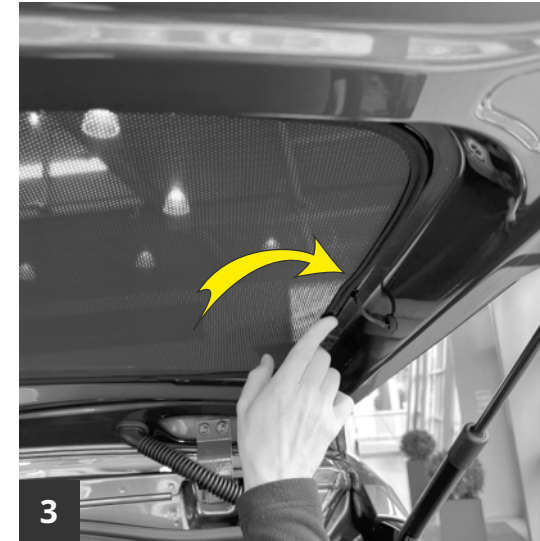

Haben Sie Fragen? Wir helfen Ihnen gerne.

MONTAGEANLEITUNG

SUN-101 68-abc_ VW Caddy V Maxi Heckklappe 2020-

1x C-Teil

6x SC7.20

1x SC9.20

(GB) INSTALLATION INSTRUCTIONS
(ES)STRUCCIONES DE MONTAJE
(F) INSTRUCTIONS DE MONTAGE
(I) MANUALE DI INSTALLAZIONE
(NL) INSTRUCTIES VOOR DE INSRALLATIE
(DK) INSTALLATIONSVEJLEDNING
(CZ) POKYNY K INSTALAC
(PL) INSTRUKCJE MONTAŻU
(RU) ИНСТРУКЦИИ ПО УСТАНОВКЕ
(HU) BESZERELÉSI ÚTMUTATÓ