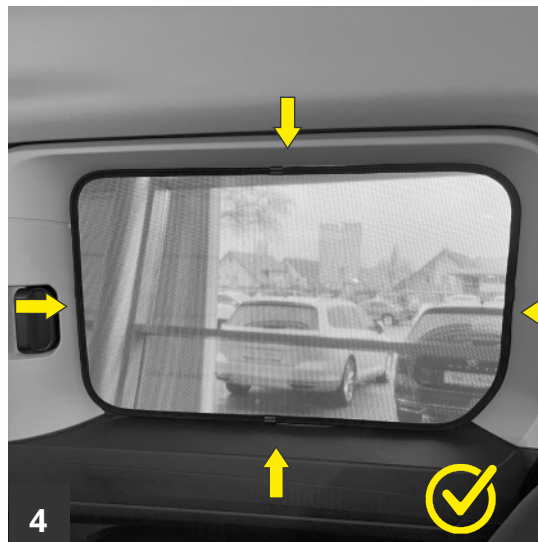

MONTAGEANLEITUNG

SUN-101 68-abc_ VW Caddy V Maxi Heckklappe 2020-

2x A-Teil

8 x SC8.20

1x

(GB) INSTALLATION INSTRUCTIONS
(ES) STRUCCIONES DE MONTAJE
(F) INSTRUCTIONS DE MONTAGE
(I) MANUALE DI INSTALLAZIONE
(NL) INSTRUCTIES VOOR DE INSRALLATIE
(DK) INSTALLATIONSVEJLEDNING
(CZ) POKYNY K INSTALAC
(PL) INSTRUKCJE MONTAŻU
(RU) ИНСТРУКЦИИ ПО УСТАНОВКЕ
(HU) BESZERELÉSI ÚTMUTATÓ