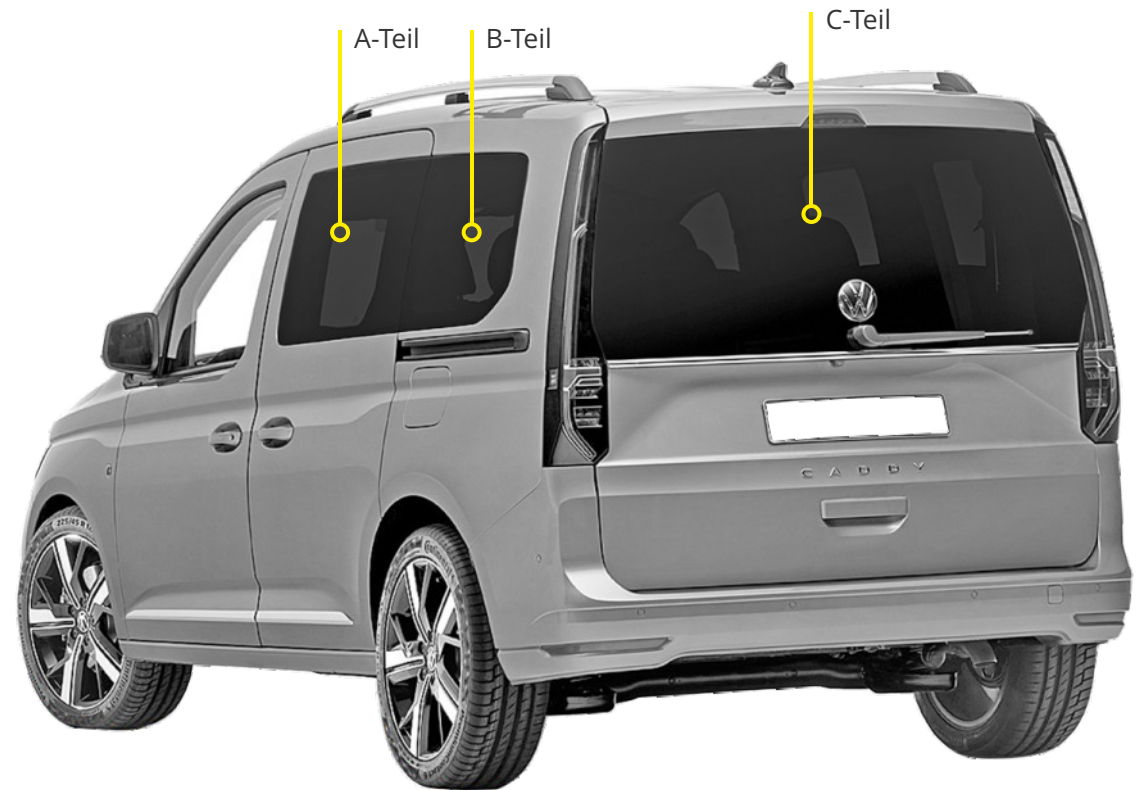

Haben Sie Fragen? Wir helfen Ihnen gerne.

ClimAir PLAVA Kunststoffe GmbH Am Spitzacker 20-22 D-61184 Karben Telefon +49 (0)6039 - 91 63 - 0 Fax +49 (0)6039 - 2185 E-Mail: info@climair.de