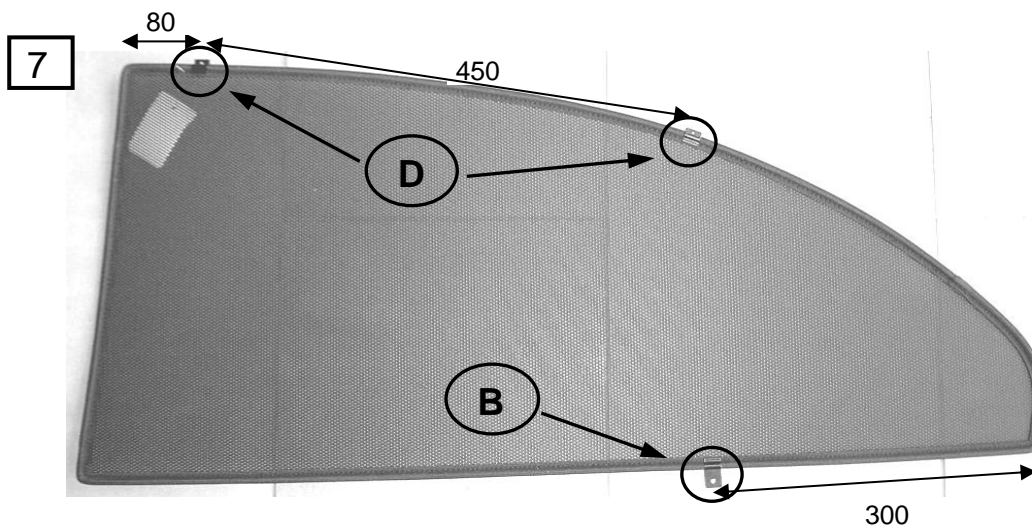

Sonniboy Mercedes E-Klasse W211 4-door, Heckscheibe, Tür hinten
0078287AC
2002-2009

C
↓ 2x (Left & Right)

B
↓ 6x

D
↓ 4x

10

10a

11

11a