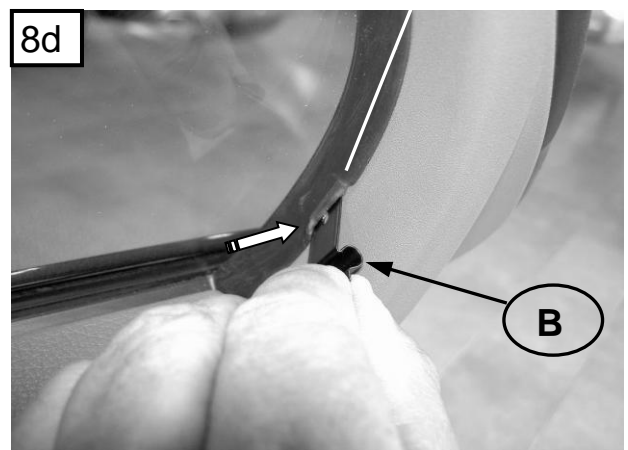

Sonniboy Mercedes E-Klasse W211 4-door, Heckscheibe, Tür hinten
0078287AC
2002-2009

C
↓ 2x (Left & Right)

B
↓ 6x

D
↓ 4x

10

10a

11

11a