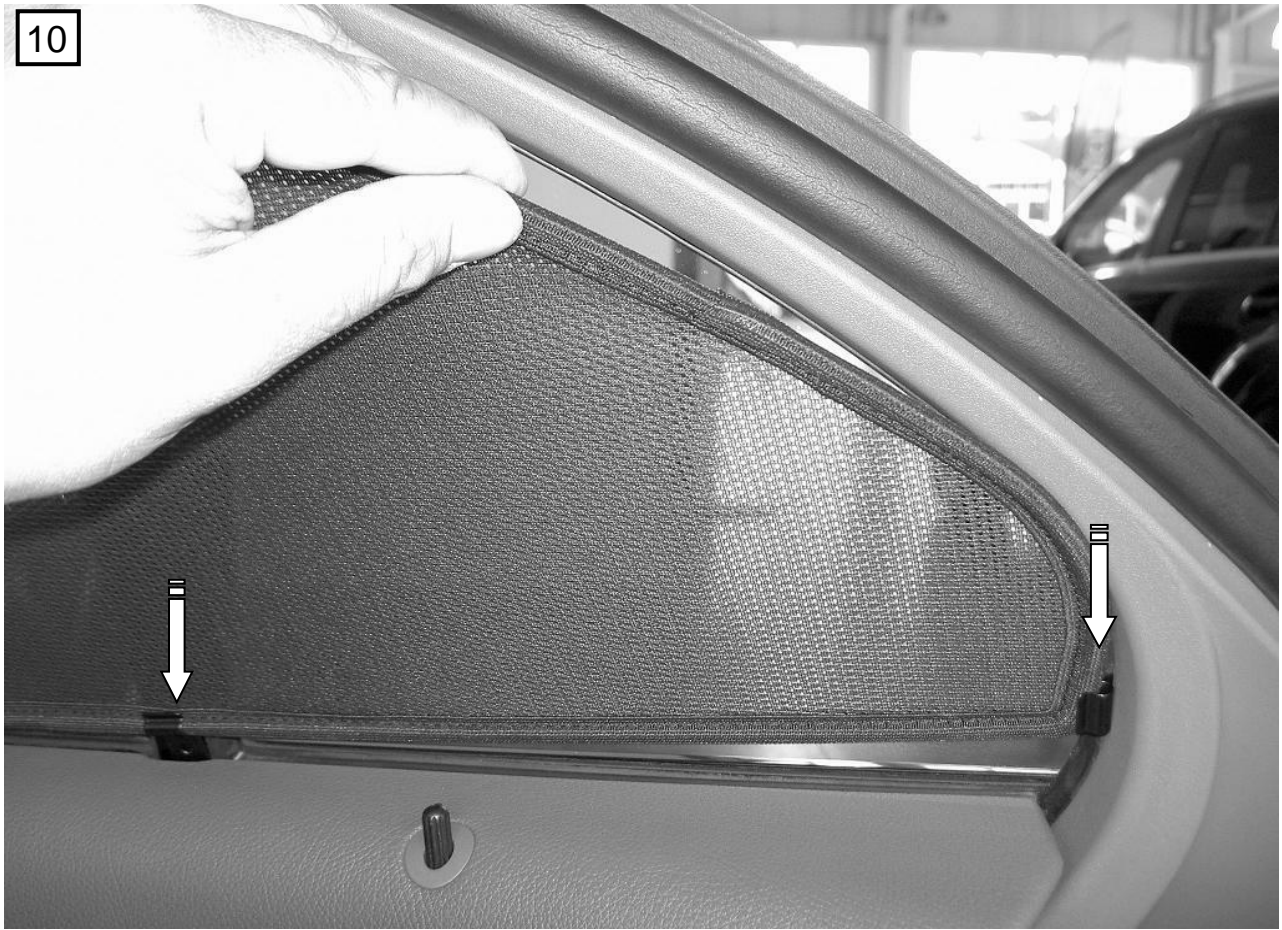

Sonniboy Mercedes E-Klasse W211 4-door, Heckscheibe, Tür hinten
0078287AC
2002-2009

C
↓ 2x (Left & Right)

B
↓ 6x

D
↓ 4x

10

10a

11

11a