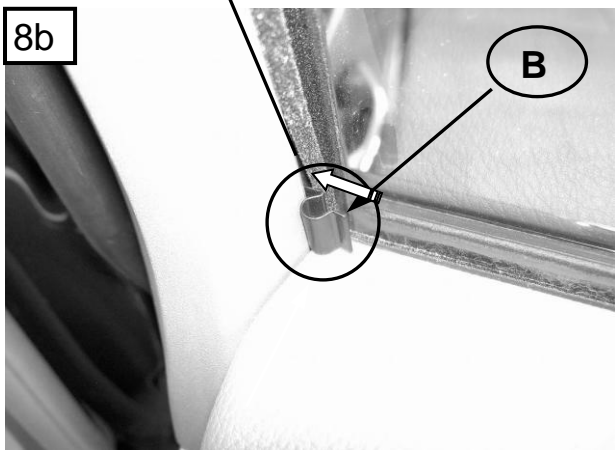

Sonniboy Mercedes E-Klasse W211 4-door, Heckscheibe, Tür hinten
0078287AC
2002-2009

C
↓ 2x (Left & Right)

B
↓ 6x

D
↓ 4x

10

10a

11

11a