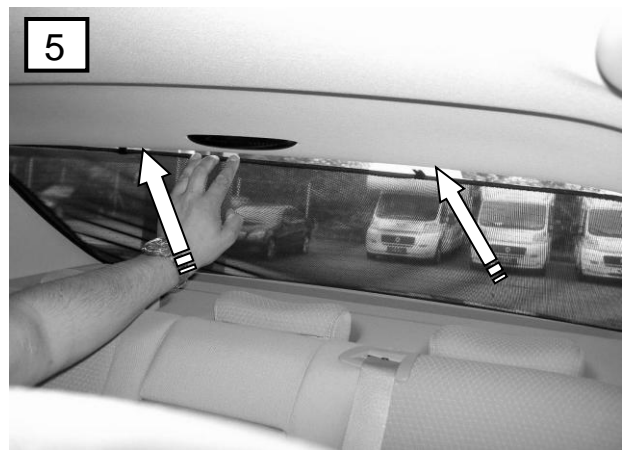

Sonniboy Mercedes E-Klasse W211 4-door, Heckscheibe, Tür hinten
0078287AC
2002-2009

C
↓ 2x (Left & Right)

B
↓ 6x

D
↓ 4x

10

10a

11

11a