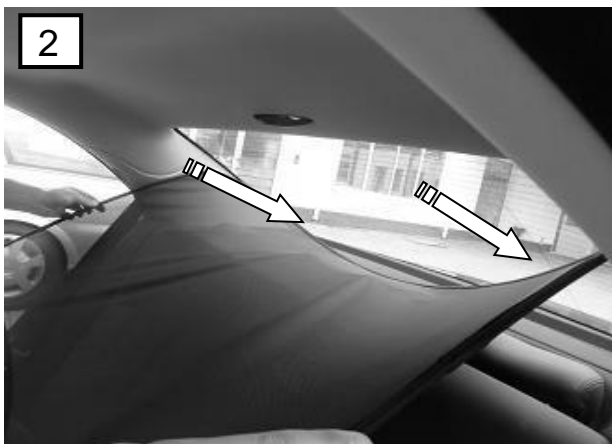

Sonniboy Mercedes E-Klasse W211 4-door, Heckscheibe, Tür hinten
0078287AC
2002-2009

C
↓ 2x (Left & Right)

B
↓ 6x

D
↓ 4x

10

10a

11

11a