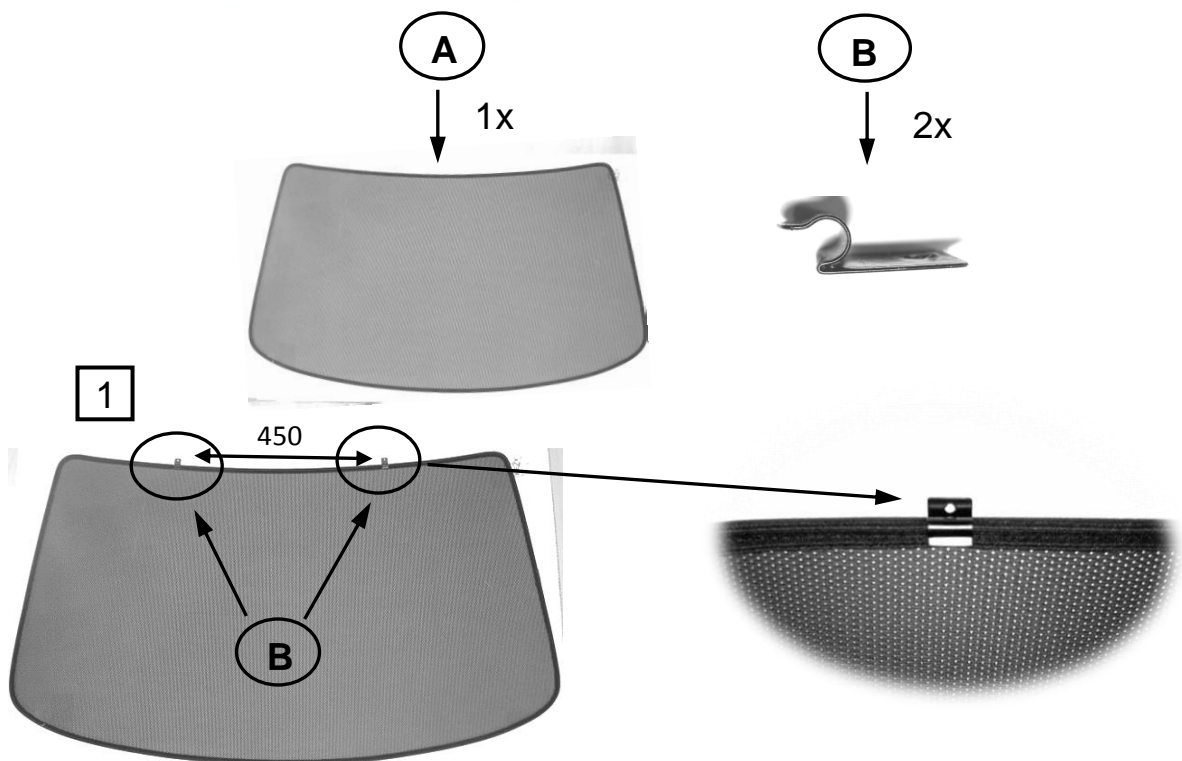

Sonniboy Mercedes E-Klasse W211 4-door, Heckscheibe, Tür hinten
0078287AC
2002-2009

C
↓ 2x (Left & Right)

B
↓ 6x

D
↓ 4x

10

10a

11

11a