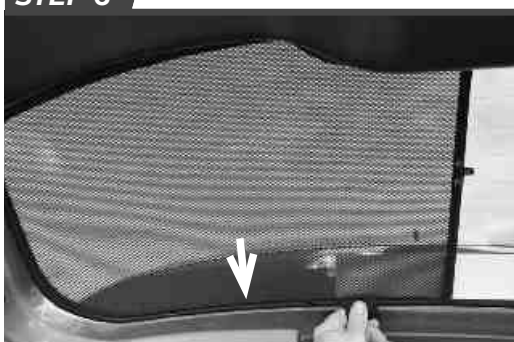

CL-M14 x 1

Tailgate Shade Installation

STEP 1

STEP 2

STEP 3

STEP 4

STEP 5

STEP 6