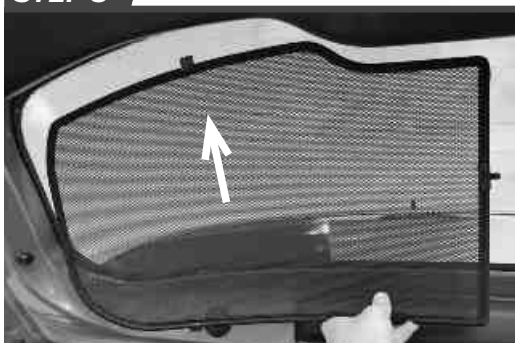

CL-M14 x 1

Tailgate Shade Installation

STEP 1

STEP 2

STEP 3

STEP 4

STEP 5

STEP 6