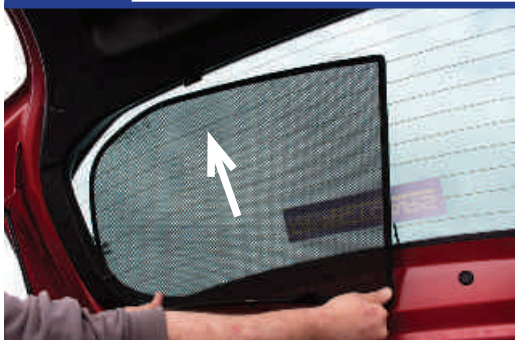

CL-M12 x 2

CL-M14 x 1

Tailgate Shade Installation

STEP 1

STEP 2

STEP 3

STEP 4

STEP 5