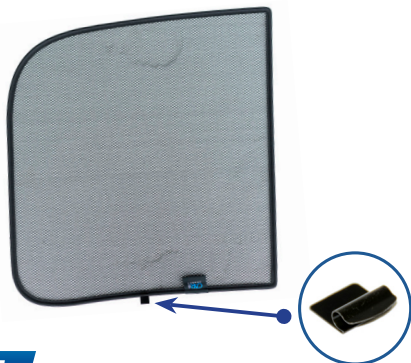

KIA EV6 5DR

KIA-EV6-5-A

Components Needed

Tailgate Shades

CL-M12 x 2

CL-M14 x 1

Tailgate Shade Installation

STEP 1

STEP 2

STEP 3

STEP 4

STEP 5

STEP 6

Installation

KIA EV6 5DR
KIA-EV6-5-A

Tailgate Shade Installation