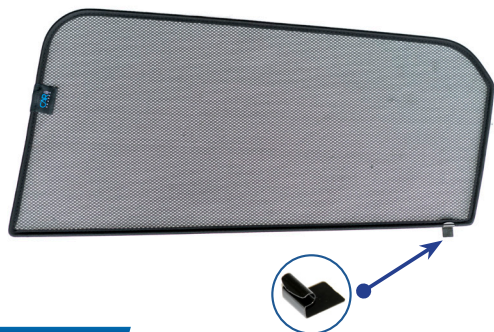

Installation Manual

KIA EV6 5DR
KIA-EV6-5-A

Shades

Side Shades

Port Shades

Tailgate Shades

Fixing Clips

CL-M02 x 4

CL-M12 x 2

CL-M09 x 4

CL-T01 x 1

CL-M03 x 2

CL-M14 x 1

Installation

KIA EV6 5DR
KIA-EV6-5-A

Components Needed

Side Shade Installation

STEP 1

STEP 2

STEP 3

STEP 4

STEP 5

STEP 6

Repeat steps 3 & 4 for the other M05 Clip.