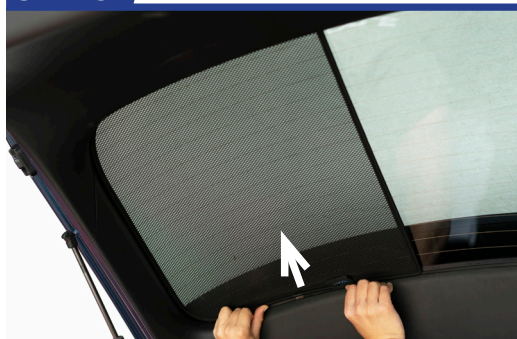

STEP 2

STEP 3

STEP 4

STEP 5

STEP 6

Installation

KIA EV6 5DR
KIA-EV6-5-A

Tailgate Shade Installation