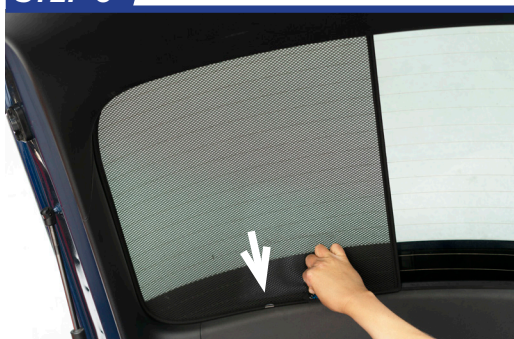

STEP 2

STEP 3

STEP 4

STEP 5

STEP 6

Installation

KIA EV6 5DR
KIA-EV6-5-A

Tailgate Shade Installation