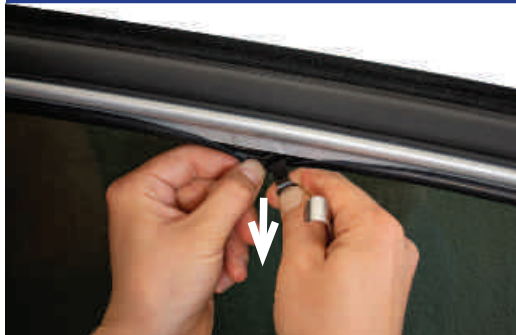

CL-T01 x 1

Side Shade Installation

STEP 1

STEP 2

STEP 3

STEP 4

STEP 5

STEP 6