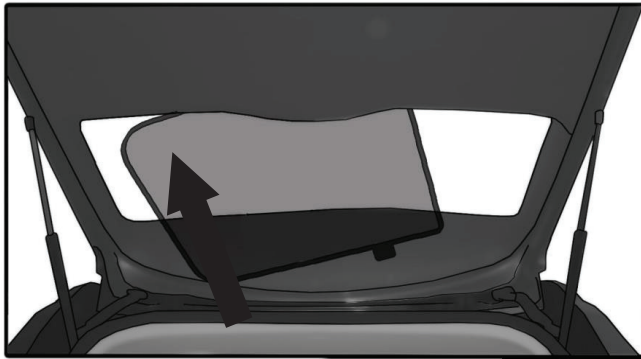

VAU-SIGN-5-A

TAILGATE SHADE INSTALLATION

④+⑤

CL-M02

CL-M03

④+⑤

④+⑤

Installation