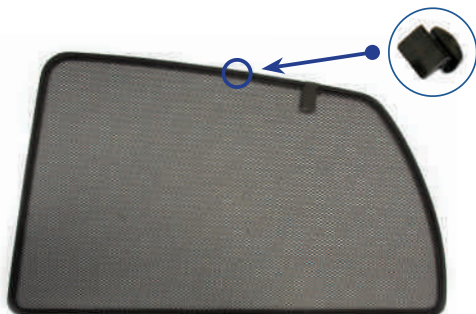

Installation Manual

SKODA CITIGO 3DR
SKO-CG-3-A

Shades

Side Shades

Tailgate Shades

Fixing Clips

CL-M02 x 4

CL-M14 x 1

Installation

SKODA CITIGO 3DR
SKO-CG-3-A

Components Needed

Side Shades

CL-M02 x 2

Side Shade Installation

STEP 1

STEP 2