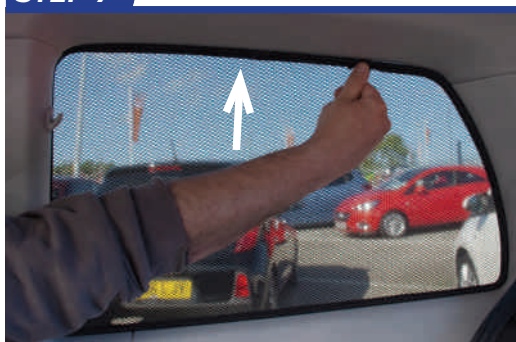

STEP 3

STEP 4

STEP 5

STEP 6

Installation

SKODA CITIGO 3DR
SKO-CG-3-A

Side Shade Installation

STEP 7