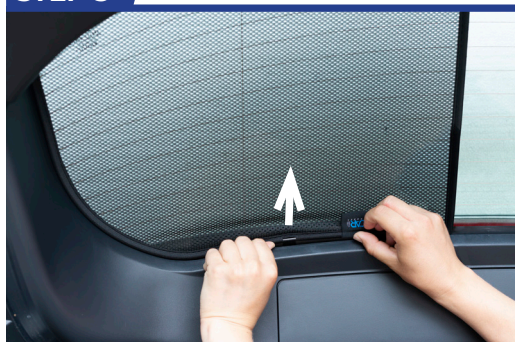

CL-M14 x 1

Tailgate Shade Installation

STEP 1

STEP 2

STEP 3

STEP 4

STEP 5

STEP 6