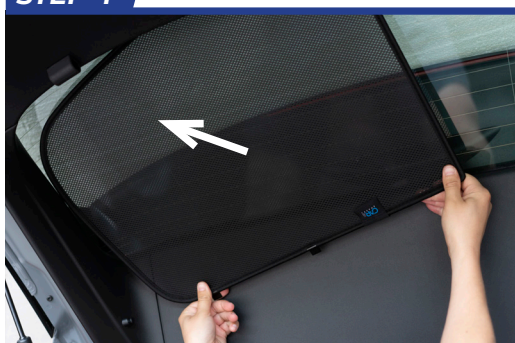

CL-M14 x 1

Tailgate Shade Installation

STEP 1

STEP 2

STEP 3

STEP 4

STEP 5

STEP 6