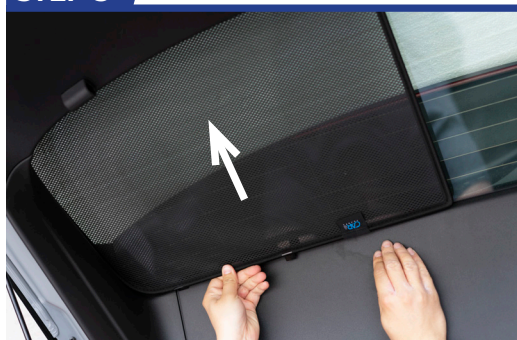

CL-M14 x 1

Tailgate Shade Installation

STEP 1

STEP 2

STEP 3

STEP 4

STEP 5

STEP 6